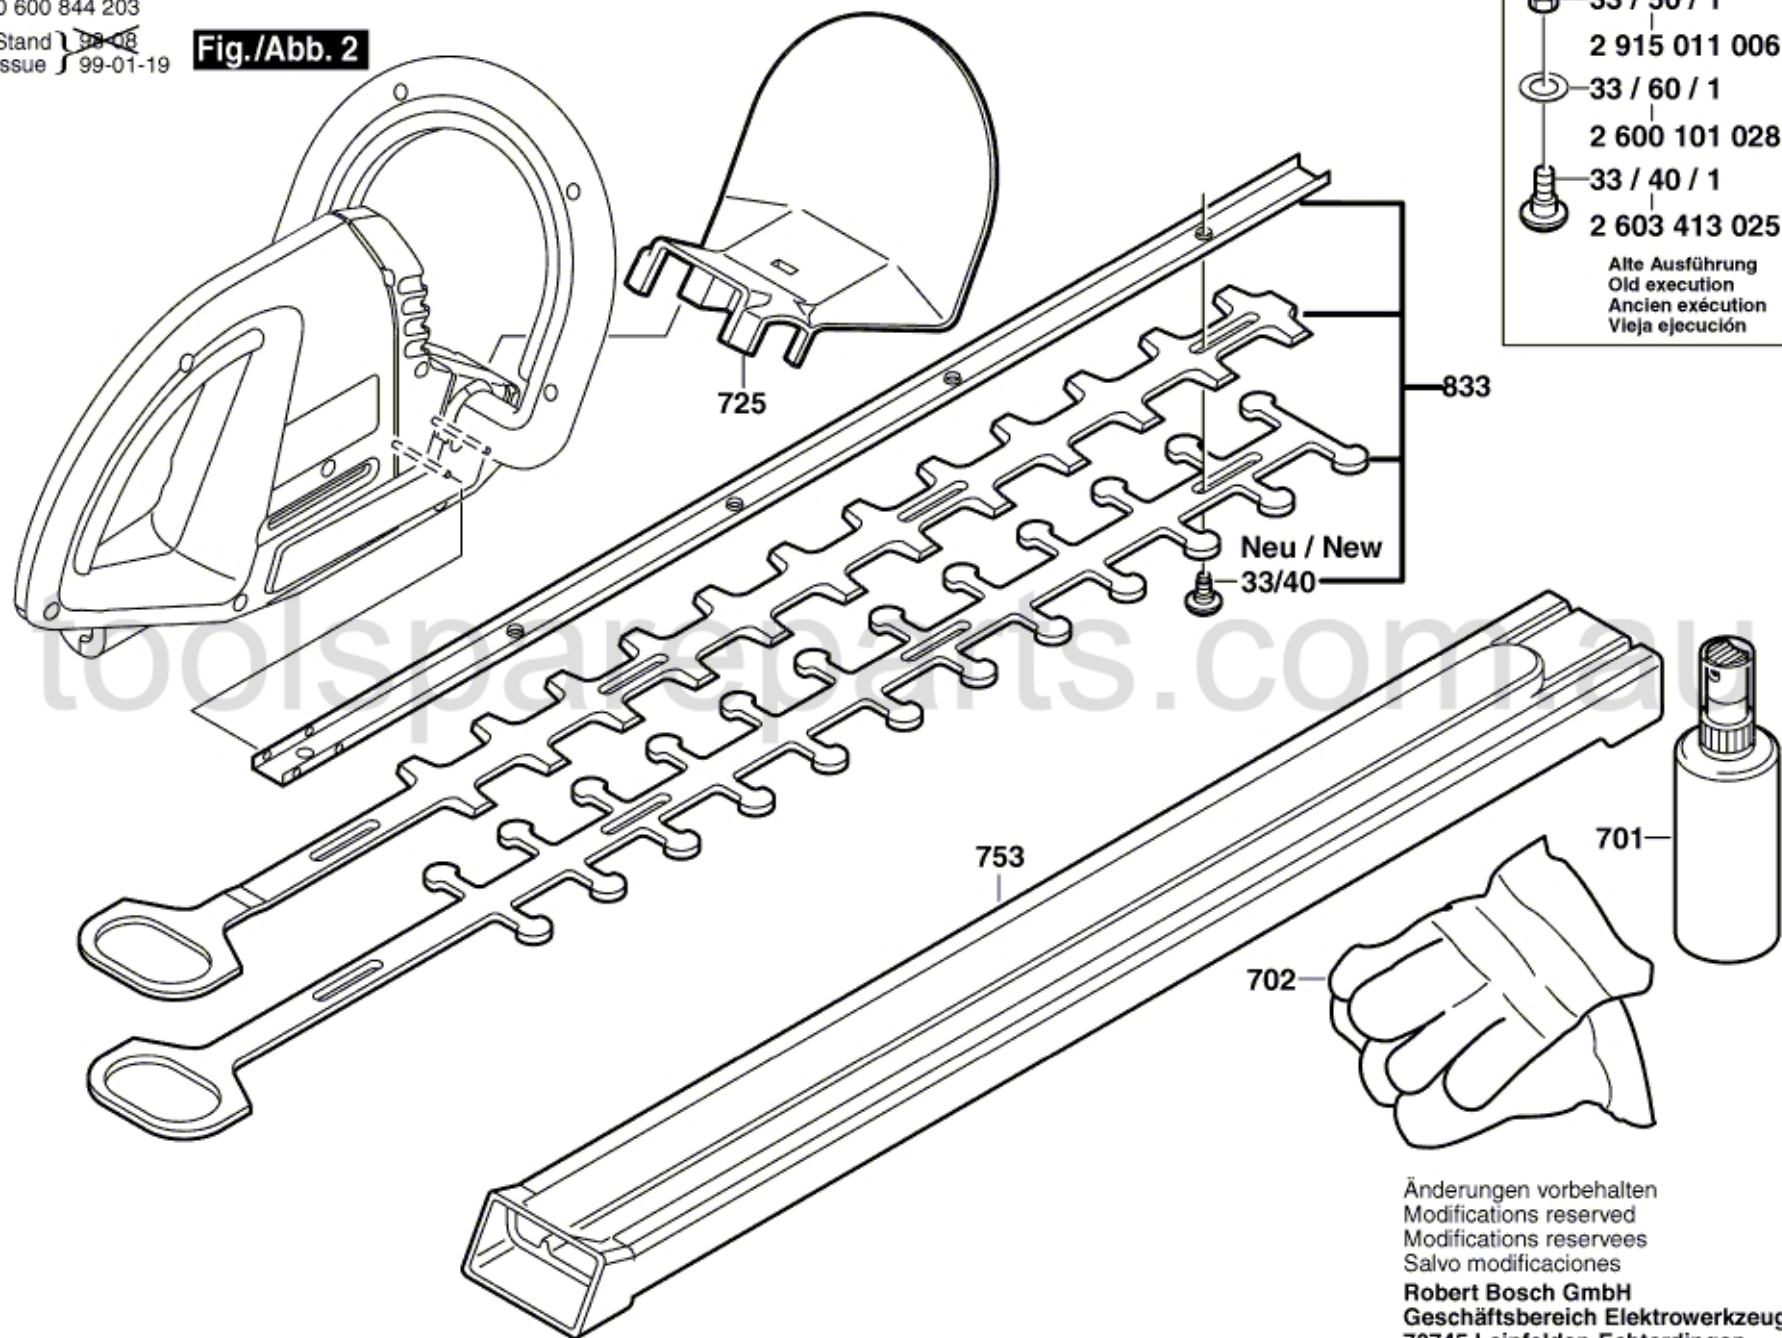

0 600 841 303 / 360

0 600 844 203

Stand ~~98-08~~
Issue 99-01-19

Fig./Abb. 2

Änderungen vorbehalten
Modifications reserved
Modificaciones reservées
Salvo modificaciones

Robert Bosch GmbH
Geschäftsbereich Elektrowerkzeuge
70745 Leinfelden-Echterdingen